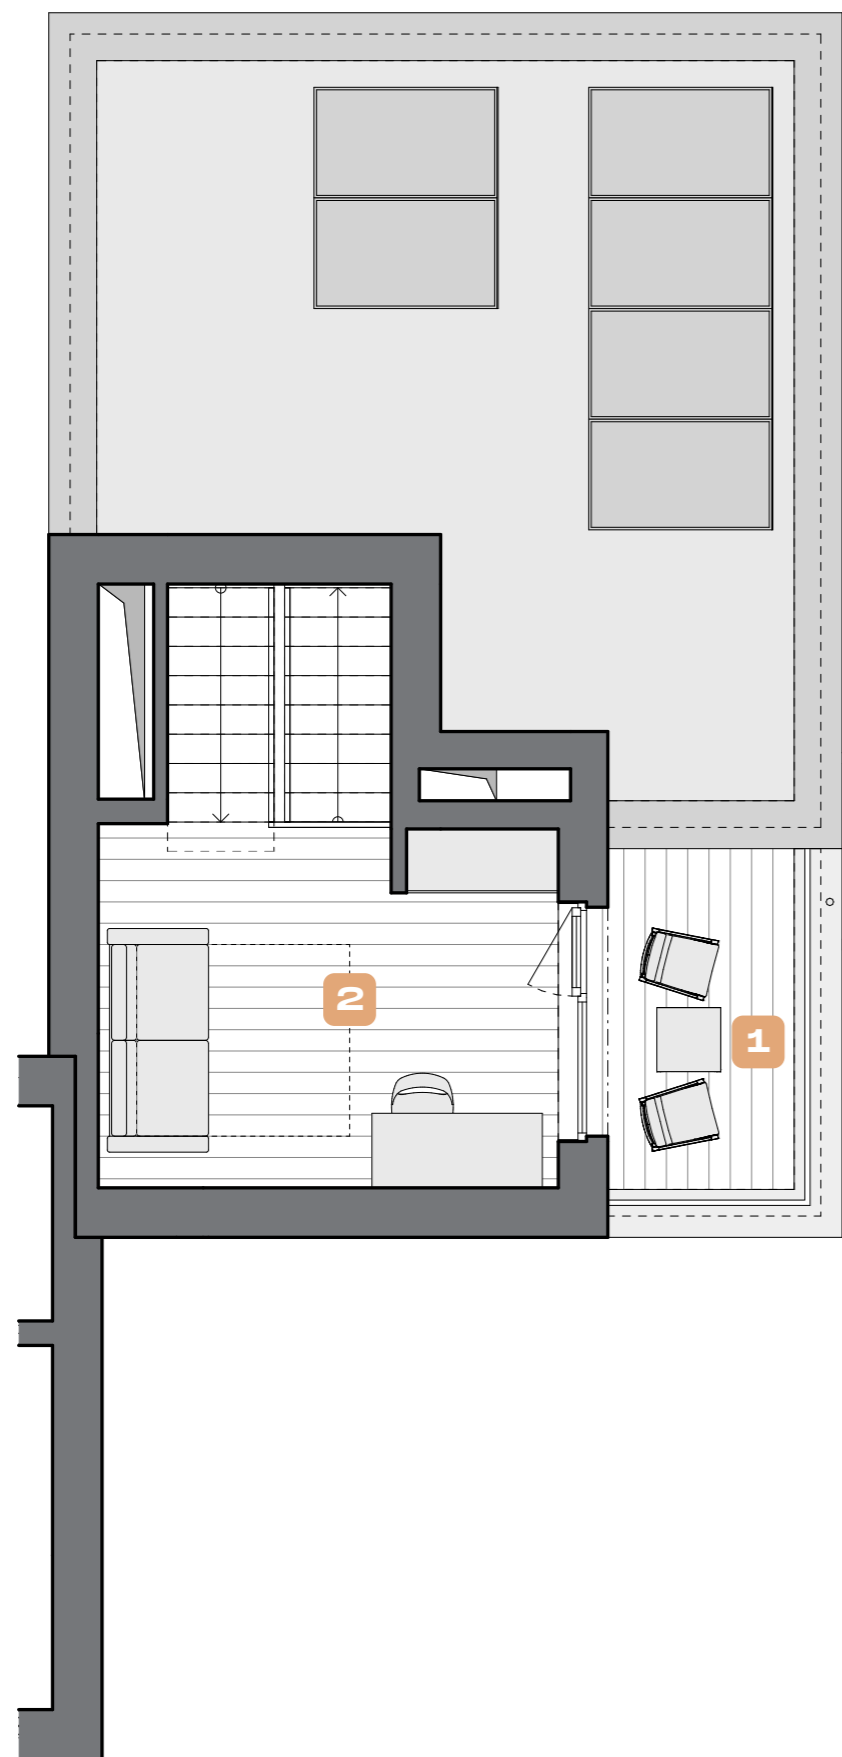

DŮM

5+KK

B1

1.NP

LEGENDA MÍSTNOSTÍ

SITUACE

OZN.	MÍSTNOST	PLOCHA (m ²)
1	Zádvěří	10,4
2	Komora	3,1
3	WC	1,6
4	Sklad	10,2
5	Obývací pokoj + KK	39,1
6	Schodiště 1	1,8
7	Schodiště 2	2,5
8	Zahradní terasa	25,6
Obytná plocha patra		68,7
Podlahová plocha domu		146,5
Plocha pozemku		309

DŮM

5+KK

B1 | 2.NP

LEGENDA MÍSTNOSTÍ

OZN.	MÍSTNOST	PLOCHA (m ²)
1	Schodiště 1	2,2
2	Chodba	4,7
3	Koupelna	4,1
4	Ložnice	12,4
5	Chodba	5,7
6	Pokoj 1	11,2
7	Pokoj 2	11,5
8	Koupelna	6,2
9	Komora	2,4
10	Schodiště 2	2,2
Obytná plocha patra		62,6

Řez

Severozápadní pohled

DŮM

5+KK

B1 | 3.NP

LEGENDA MÍSTNOSTÍ

OZN.	MÍSTNOST	PLOCHA (m ²)
1	Pokoj pro hosta	14,6
2	Terasa	6,0
Obytná plocha patra		14,6

Severovýchodní pohled