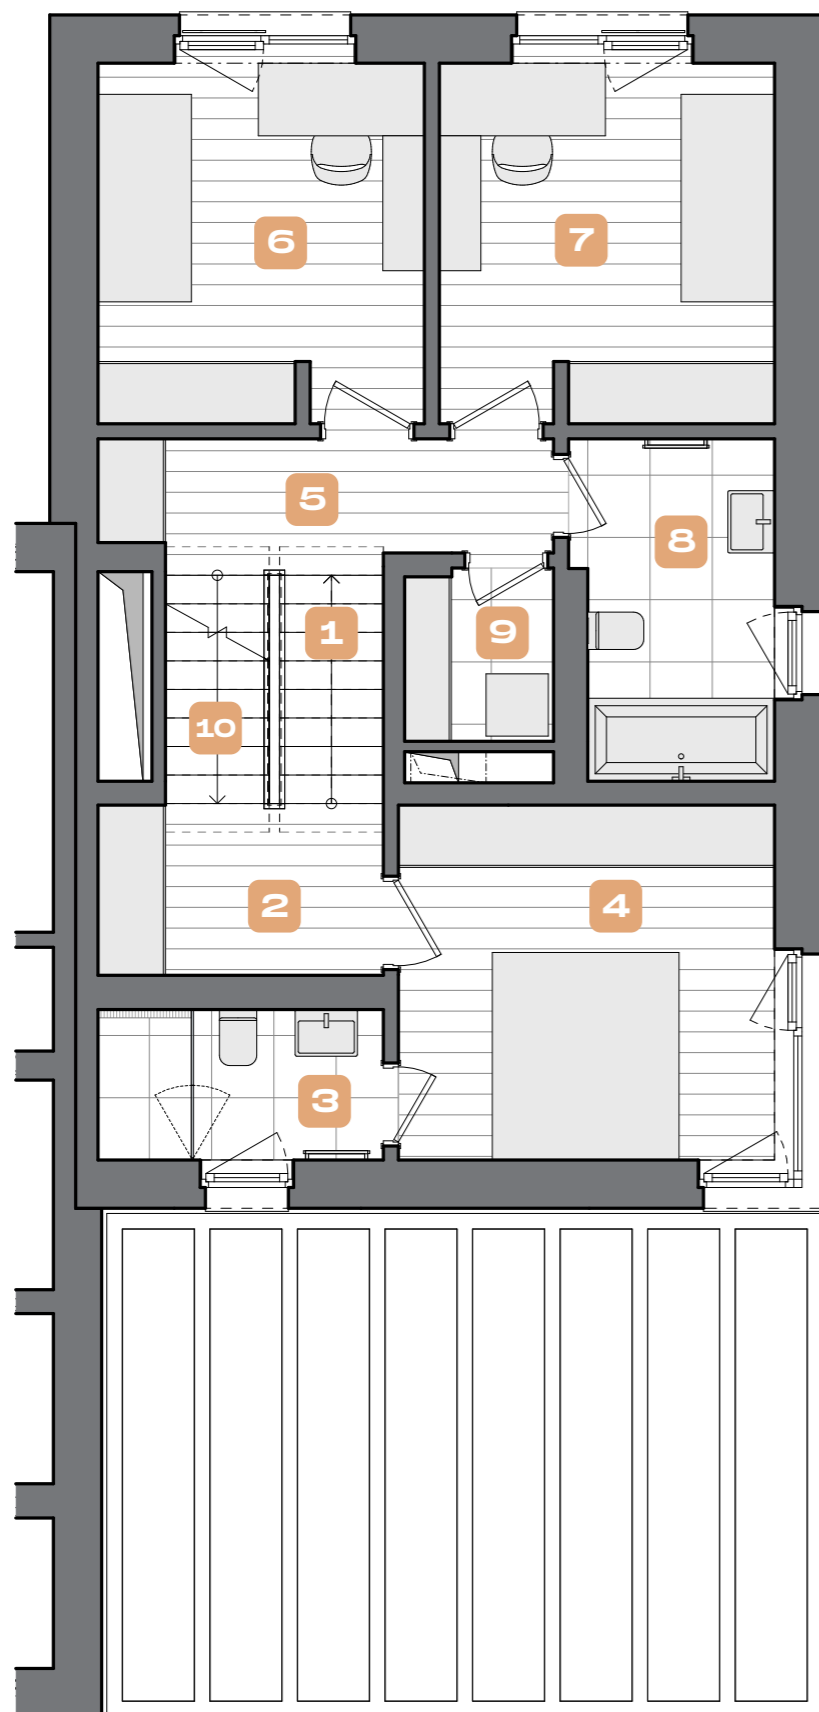

DŮM

5+KK

B1

1.NP

LEGENDA MÍSTNOSTÍ

SITUACE

OZN.	MÍSTNOST	PLOCHA (m ²)
1	Zádvěří	10,4
2	Komora	3,1
3	WC	1,6
4	Sklad	10,2
5	Obývací pokoj + KK	39,1
6	Schodiště 1	1,8
7	Schodiště 2	2,5
8	Zahradní terasa	25,6
Obytná plocha patra		68,7
Podlahová plocha domu		146,5
Plocha pozemku		309

DŮM

5+KK

B1 | 2.NP

LEGENDA MÍSTNOSTÍ

OZN.	MÍSTNOST	PLOCHA (m ²)
1	Schodiště 1	2,2
2	Chodba	4,7
3	Koupelna	4,1
4	Ložnice	12,4
5	Chodba	5,7
6	Pokoj 1	11,2
7	Pokoj 2	11,5
8	Koupelna	6,2
9	Komora	2,4
10	Schodiště 2	2,2
Obytná plocha patra		62,6

Řez

Severozápadní pohled

DŮM

5+KK

B1 | 3.NP

LEGENDA MÍSTNOSTÍ

OZN.	MÍSTNOST	PLOCHA (m ²)
1	Pokoj pro hosta	14,6
2	Terasa	6,0
Obytná plocha patra		14,6

Severovýchodní pohled