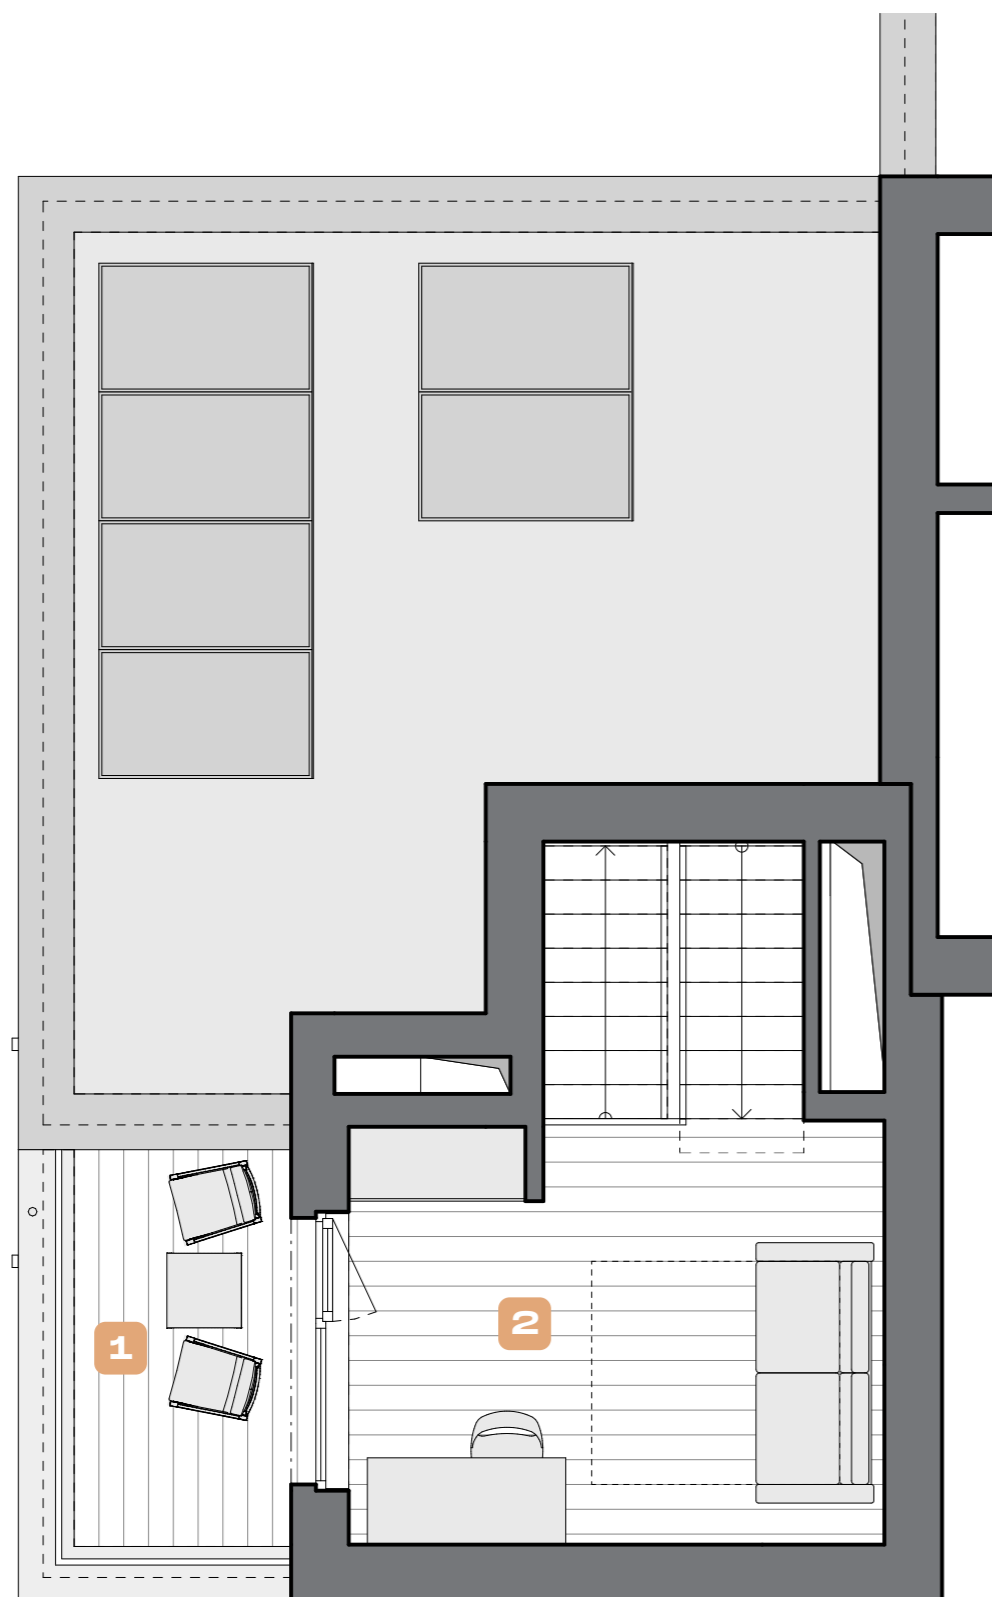

DŮM

5+KK

B2

1.NP

LEGENDA MÍSTNOSTÍ

OZN.	MÍSTNOST	PLOCHA (m ²)
1	Zádveří	10,4
2	Komora	3,1
3	WC	1,6
4	Skład	10,2
5	Obývací pokoj + KK	39,1
6	Schodiště 1	1,8
7	Schodiště 2	2,5
8	Zahradní terasa	24,3
Obytná plocha patra		68,7
Podlahová plocha domu		146,5
Plocha pozemku		551

SITUACE

DŮM

5+KK

B2

2.NP

LEGENDA MÍSTNOSTÍ

OZN.	MÍSTNOST	PLOCHA (m ²)
1	Schodiště 1	2,2
2	Chodba	4,7
3	Koupelna	4,1
4	Ložnice	12,4
5	Chodba	5,7
6	Pokoj 1	10,8
7	Pokoj 2	11,1
8	Koupelna	6,2
9	Komora	2,4
10	Schodiště 2	2,2
Obytná plocha patra		61,8

Řez

Severozápadní pohled

DŮM

5+KK

B2

3.NP

LEGENDA MÍSTNOSTÍ

OZN.	MÍSTNOST	PLOCHA (m ²)
1	Pokoj pro hosta	14,6
2	Terasa	6,0
Obytná plocha patra		14,6

Severovýchodní pohled

Jihozápadní pohled