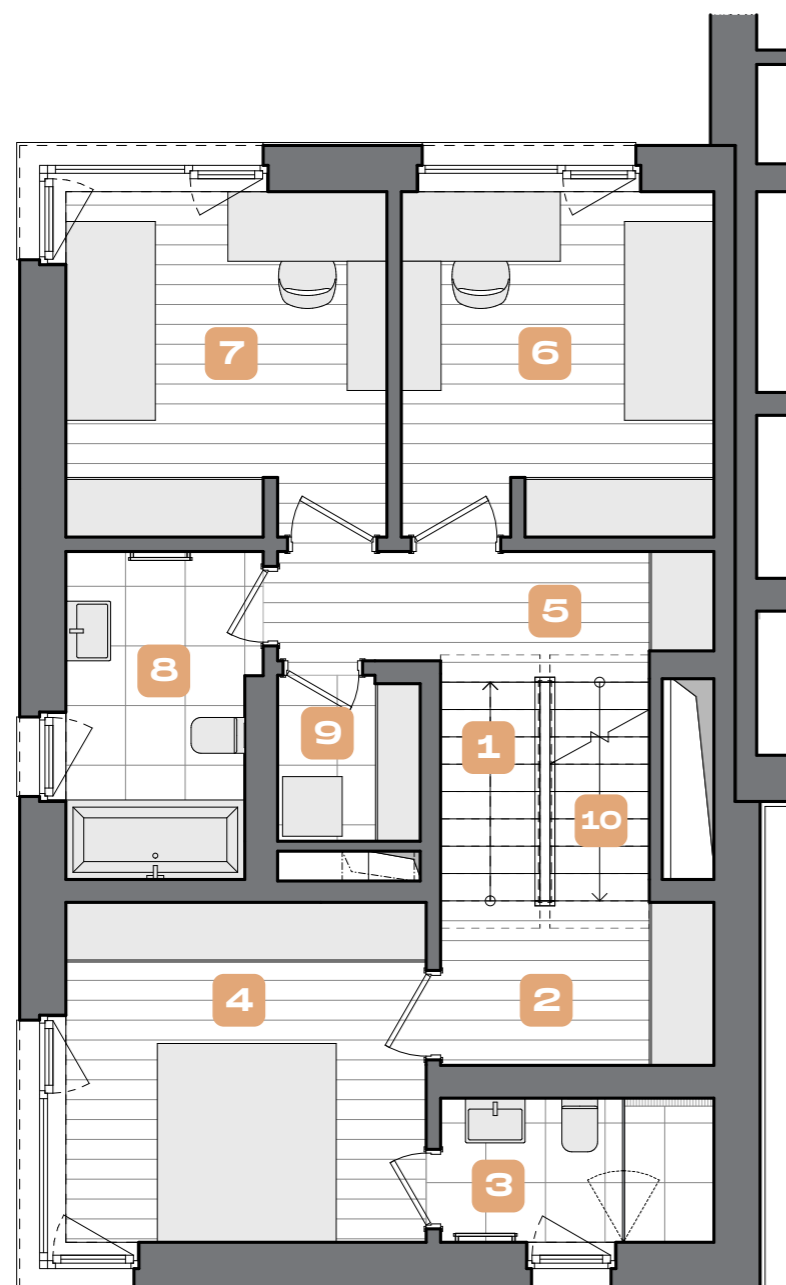

DŮM

5+KK

B2

1.NP

LEGENDA MÍSTNOSTÍ

OZN.	MÍSTNOST	PLOCHA (m ²)
1	Zádveří	10,4
2	Komora	3,1
3	WC	1,6
4	Skład	10,2
5	Obývací pokoj + KK	39,1
6	Schodiště 1	1,8
7	Schodiště 2	2,5
8	Zahradní terasa	24,3
Obytná plocha patra		68,7
Podlahová plocha domu		146,5
Plocha pozemku		551

SITUACE

DŮM

5+KK

B2

2.NP

LEGENDA MÍSTNOSTÍ

OZN.	MÍSTNOST	PLOCHA (m ²)
1	Schodiště 1	2,2
2	Chodba	4,7
3	Koupelna	4,1
4	Ložnice	12,4
5	Chodba	5,7
6	Pokoj 1	10,8
7	Pokoj 2	11,1
8	Koupelna	6,2
9	Komora	2,4
10	Schodiště 2	2,2
Obytná plocha patra		61,8

Řez

Severozápadní pohled

DŮM

5+KK

B2

3.NP

LEGENDA MÍSTNOSTÍ

OZN.	MÍSTNOST	PLOCHA (m ²)
1	Pokoj pro hosta	14,6
2	Terasa	6,0
Obytná plocha patra		14,6