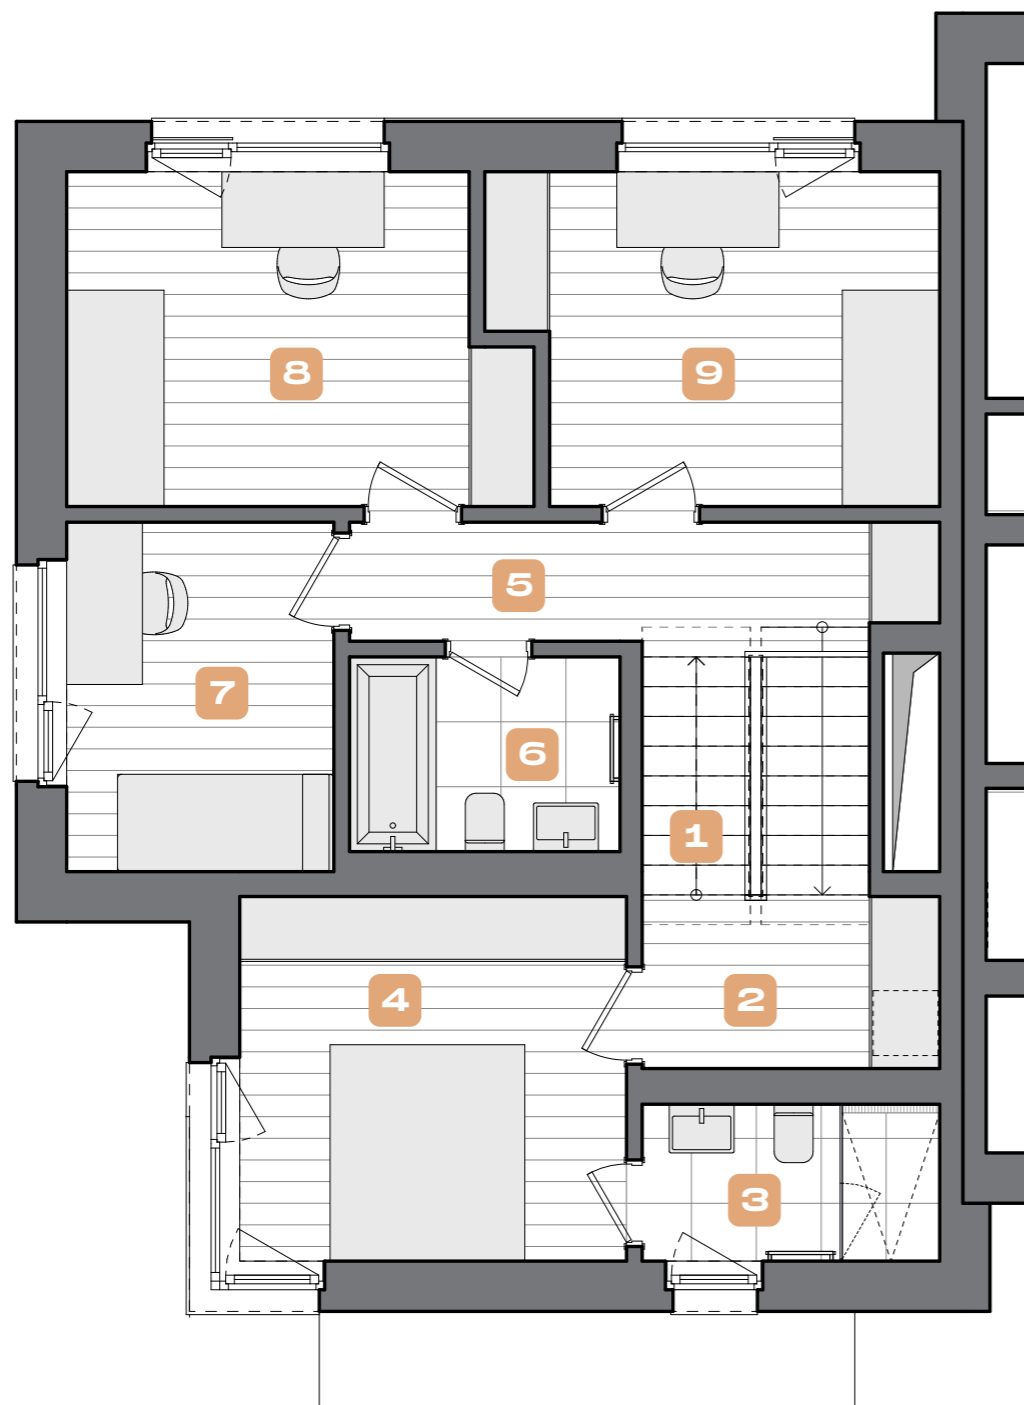

DŮM

5+KK

C1

1.NP

LEGENDA MÍSTNOSTÍ

SITUACE

| OZN. | MÍSTNOST | PLOCHA (m ²) |
|-----------------------------|--------------------|--------------------------|
| 1 | Zádveř | 10,2 |
| 2 | Komora | 3,1 |
| 3 | WC | 1,6 |
| 4 | Skład | 9,8 |
| 5 | Obývací pokoj + KK | 44,6 |
| 6 | Spíž | 1,8 |
| 7 | Schodiště 1 | 1,8 |
| 8 | Schodiště 2 | 2,5 |
| 9 | Zahradní terasa | 27,6 |
| Obytná plocha patra | | 75,4 |
| Podlahová pocha domu | | 145,0 |
| Plocha pozemku | | 328 |

DŮM

5+KK

C1 | 2.NP

LEGENDA MÍSTNOSTÍ

| OZN. | MÍSTNOST | PLOCHA (m ²) |
|----------------------------|-------------|--------------------------|
| 1 | Schodiště 1 | 2,2 |
| 2 | Chodba | 4,7 |
| 3 | Koupelna | 4,1 |
| 4 | Ložnice | 12,0 |
| 5 | Chodba | 6,7 |
| 6 | Koupelna | 4,5 |
| 7 | Pracovna | 8,0 |
| 8 | Pokoj 1 | 12,4 |
| 9 | Pokoj 2 | 12,0 |
| Obytná plocha patra | | 66,4 |