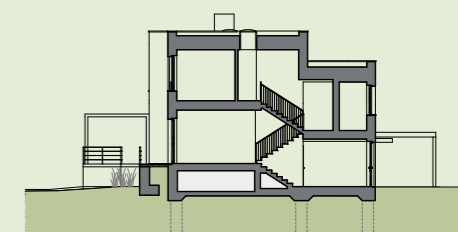

C1 | 2.NP

LEGENDA MÍSTNOSTÍ

OZN.	MÍSTNOST	PLOCHA (m²)
1	Schodiště 1	2,2
2	Chodba	4,7
3	Koupelna	4,1
4	Ložnice	12,0
5	Chodba	6,7
6	Koupelna	4,5
7	Pracovna	8,0
8	Pokoj 1	12,4
9	Pokoj 2	12,0
Obytná plocha patra		66,4

Řez