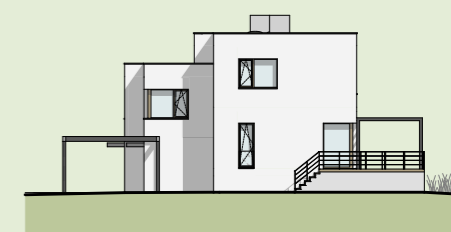

Jihozápadní pohled