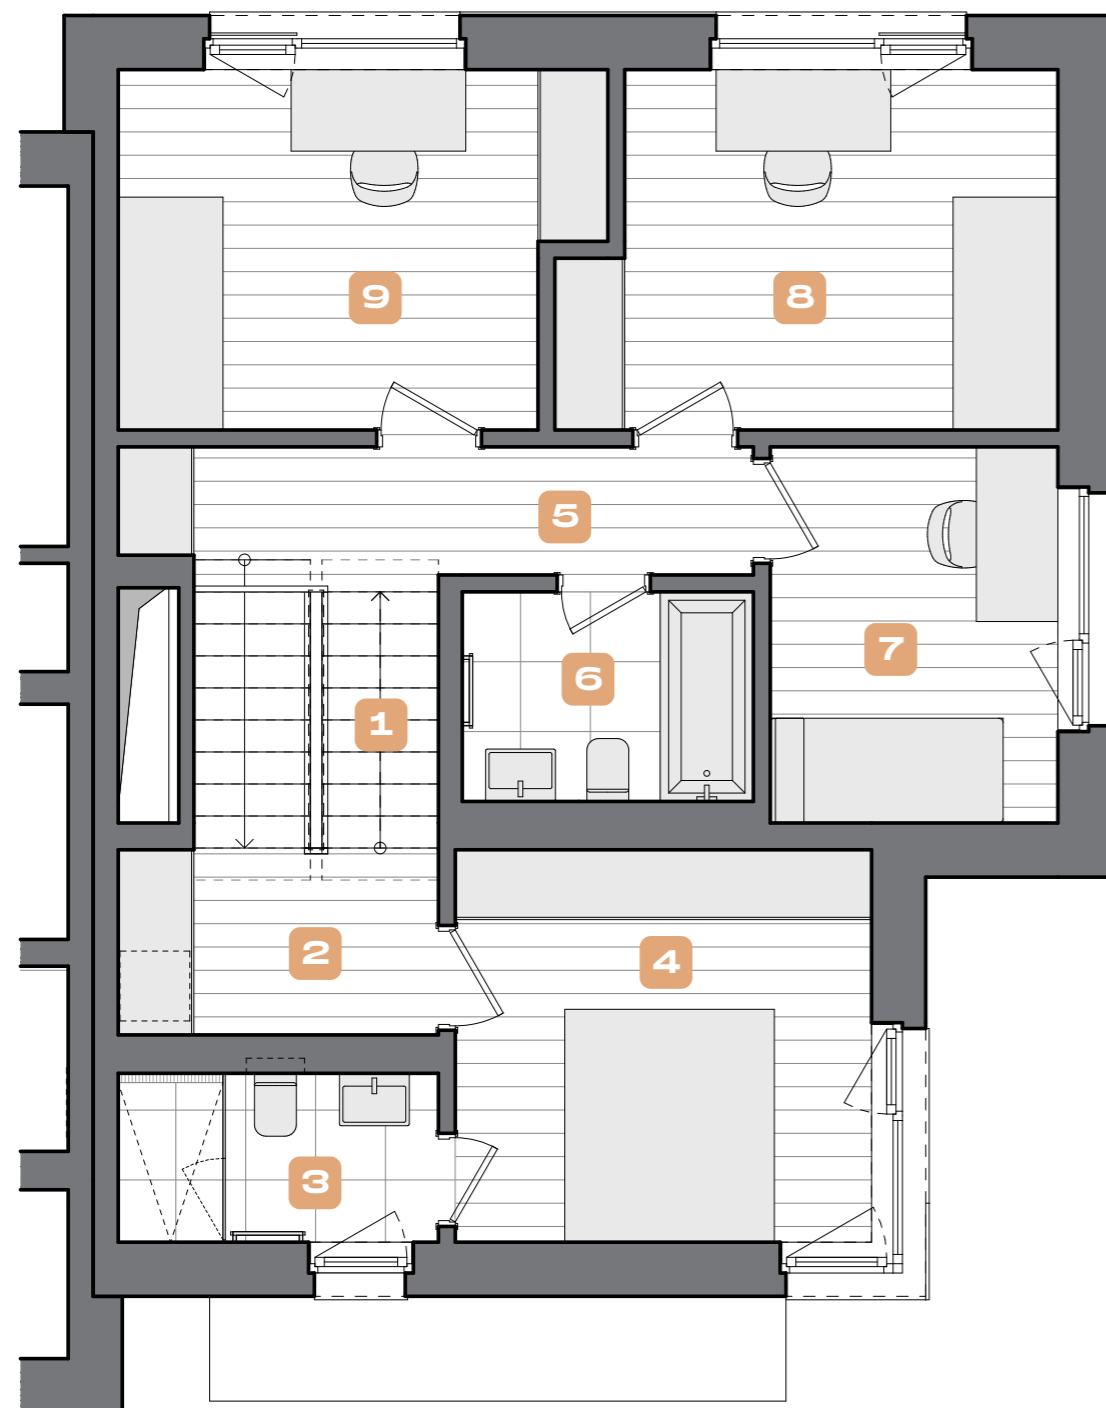

DŮM

5+KK

C2

1.NP

LEGENDA MÍSTNOSTÍ

SITUACE

OZN.	MÍSTNOST	PLOCHA (m ²)
1	Zádveř	10,2
2	Komora	3,1
3	WC	1,6
4	Skład	9,8
5	Obývací pokoj + KK	44,6
6	Spíž	1,8
7	Schodiště 1	1,8
8	Schodiště 2	2,5
9	Zahradní terasa	28,4
Obytná plocha patra		75,4
Podlahová plocha domu		145,0
Plocha pozemku		346

DŮM

5+KK

C2 | 2.NP

LEGENDA MÍSTNOSTÍ

OZN.	MÍSTNOST	PLOCHA (m ²)
1	Schodiště 1	2,2
2	Chodba	4,5
3	Koupelna	4,1
4	Ložnice	12,0
5	Chodba	6,7
6	Koupelna	4,5
7	Pracovna	8,0
8	Pokoj 1	12,4
9	Pokoj 2	12,0
Obytná plocha patra		66,4

Řez

Jihozápadní pohled

Jihovýchodní pohled

Severozápadní pohled