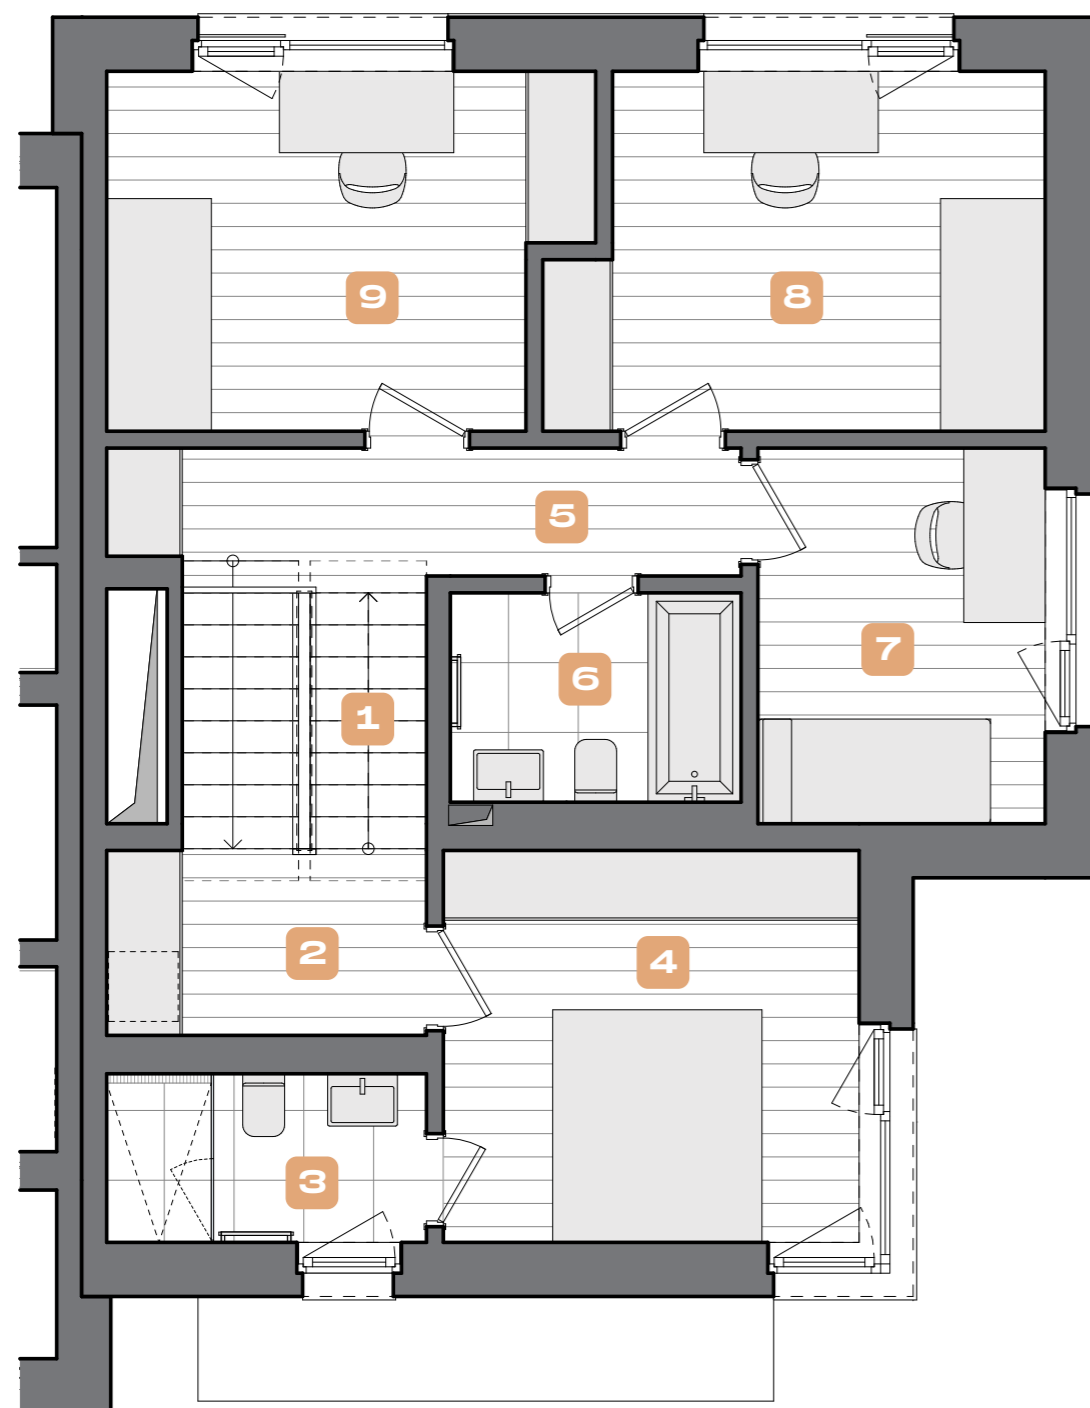

DŮM

5+KK

D1 | 2.NP