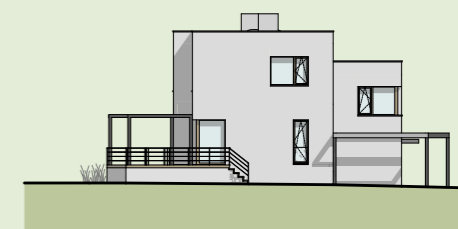

Jihozápadní pohled